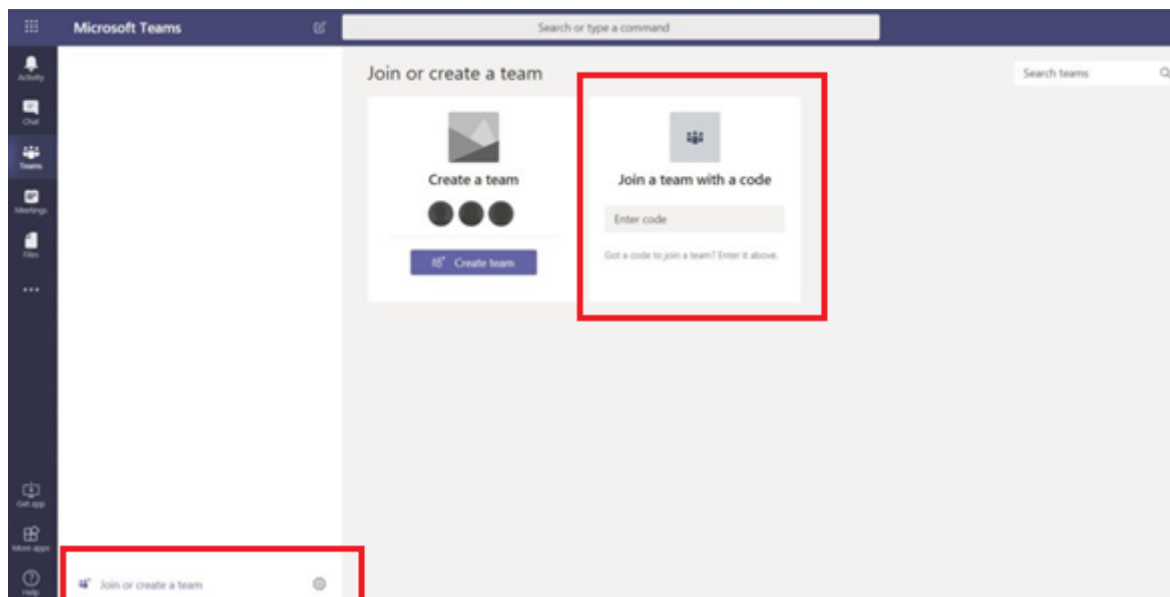

UPUTE KAKO SE PRIDRUŽITI TIMU PUTEM KODA (MS TEAMS)

❖ Pridruživanje Timu uz pomoć koda

Da biste se pridružili timu pomoću koda:

1. Na traci aplikacija odaberite ikonu timovi, a zatim odaberite Pridruži se ili stvori tim.

Slika 1 - Odaberite pridruži se ili stvori tim

2. Idite na **Pridruživanje timu s kodom (Join a team with a code)**, zalijepite kod u okvir, a zatim odaberite **Pridruži se**.